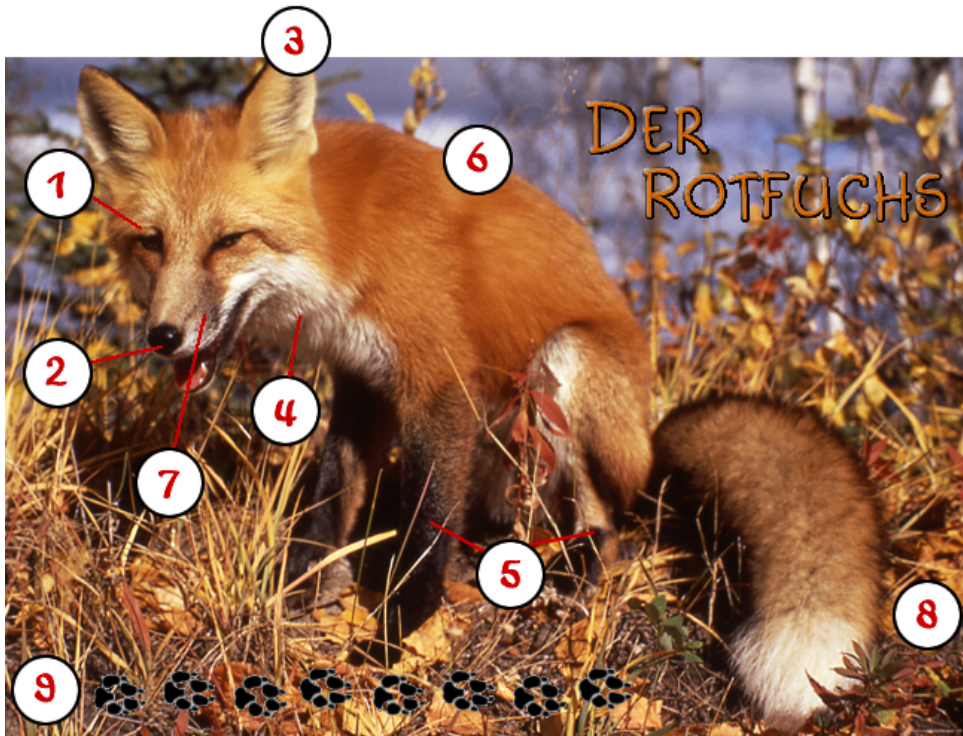

## Für schlaue Füchse

Der buschige, lange ● wird auch Lunte genannt.

Durch seine besonderen ● verfügt der Fuchs über eine sehr gute Nachtsicht.

Die ● des Fuchses ist 400mal sensibler als die eines Menschen.

Bei einer ● sind alle Pfotenabdrücke schnurgerade aufgereiht.

Mit seinen hoch stehenden, spitzen ● kann er sehr gut hören.

Die ● des Fuchses ist schmal und lang. Die spitzen Zähne werden auch Reißzähne genannt.

Sein ●, die Schwanzspitze, der Bauch und die Innenseite der Läufe sind weiß bis hellgrau.

Die ● des Fuchses werden Läufe genannt. Füchse können bis zu 1,80m hohe Zäune überspringen.

Der ●, die Außenseite der Läufe sowie der größte Teil des Schwanzes sind hell- bis rostrot.

Ein gesunder Fuchs verhält sich einem Menschen gegenüber niemals ●.

Beine

Spur

Ohren

Augen

aggressiv

Hals

Nase