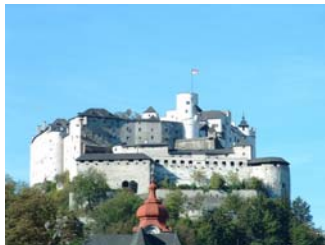

Landeshauptstädte und ihre Wahrzeichen: DOMINO

ANFANG

Kärnten
Klagenfurt
Lindwurm

Tirol
Innsbruck
Goldenes Dachl

Oberösterreich
Linz
Pöstlingberg

Steiermark
Graz
Grazer Uhrturm

Burgenland
Eisenstadt
Schloss Esterházy

Niederösterreich
St. Pölten
Rathaus

Vorarlberg
Bregenz
Martinsturm

Wien
Wien
Stephansdom

Salzburg
Salzburg
Hohensalzburg

ENDE