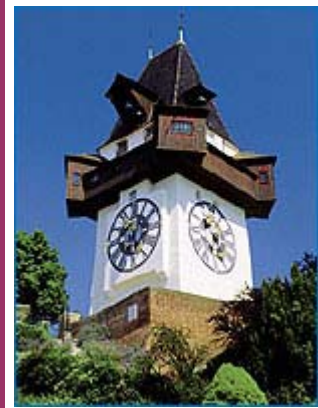

Pöstlingberg

Lindwurm

Grazer Uhrturm

Oberösterreich

Kärnten

Steiermark

Linz

Klagenfurt

Graz

Stephansdom

Rathaus

Schloss
Esterhazy

Martinsturm

Goldenes Dachl

Hohensalzburg

Vorarlberg