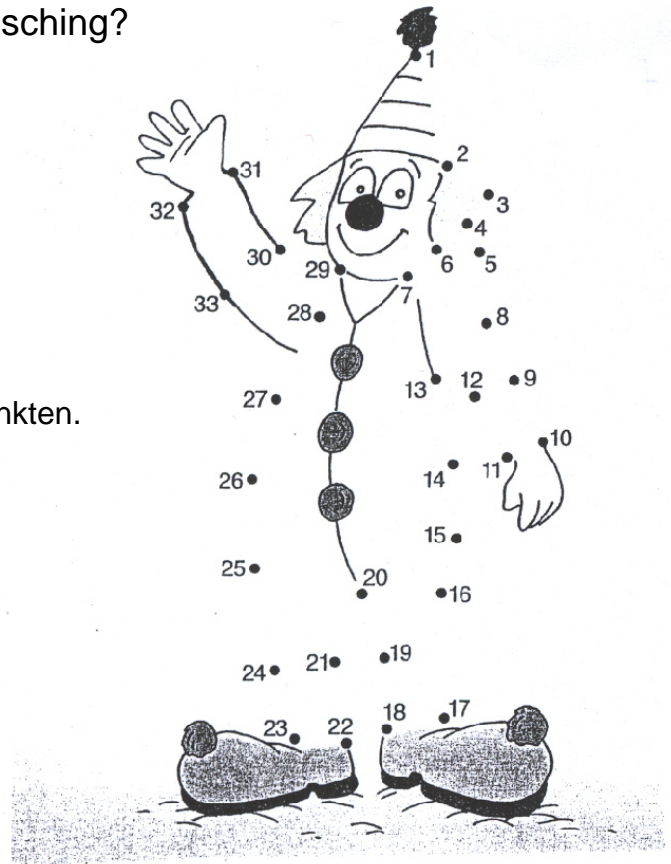

Im Fasching

- Als was verkleide ich mich im Fasching?

- Male mich noch an!

Meine Mütze ist blau.
Alle meine Knöpfe sind rot.
Mein Anzug ist gelb mit vielen bunten Punkten.
Auch meine Nase ist rot.
Die Haare sind grün.
Ich habe schwarze Schuhe an.

Du verkleidest dich bestimmt auch im Fasching.

- Beschreibe dein Faschingskostüm!
