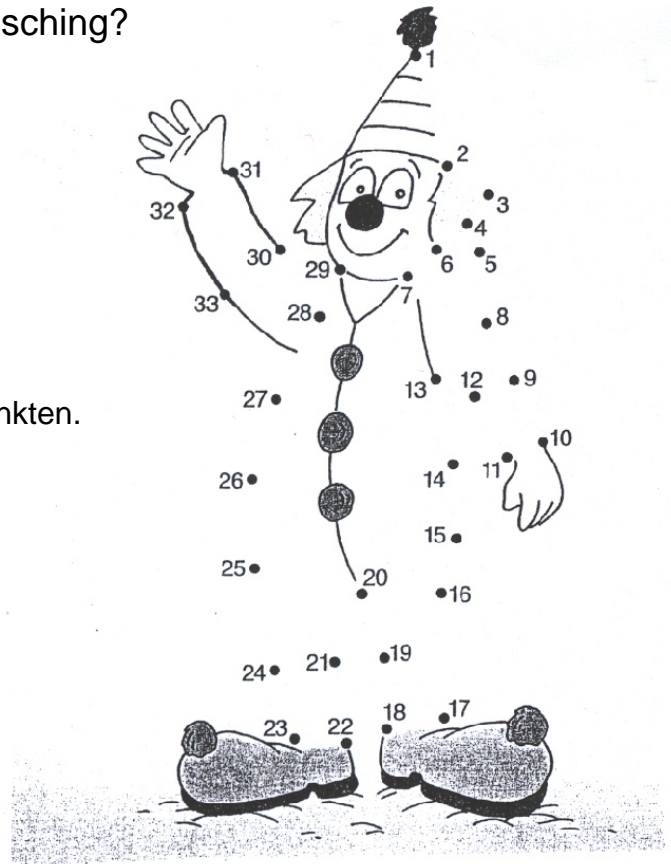

# Im Fasching

- Als was verkleide ich mich im Fasching?

\_\_\_\_\_

- Male mich noch an!

Meine Mütze ist blau.  
Alle meine Knöpfe sind rot.  
Mein Anzug ist gelb mit vielen bunten Punkten.  
Auch meine Nase ist rot.  
Die Haare sind grün.  
Ich habe schwarze Schuhe an.

**Du verkleidest dich bestimmt auch im Fasching.**

- Beschreibe dein Faschingskostüm!

\_\_\_\_\_

\_\_\_\_\_

\_\_\_\_\_

\_\_\_\_\_

\_\_\_\_\_

\_\_\_\_\_